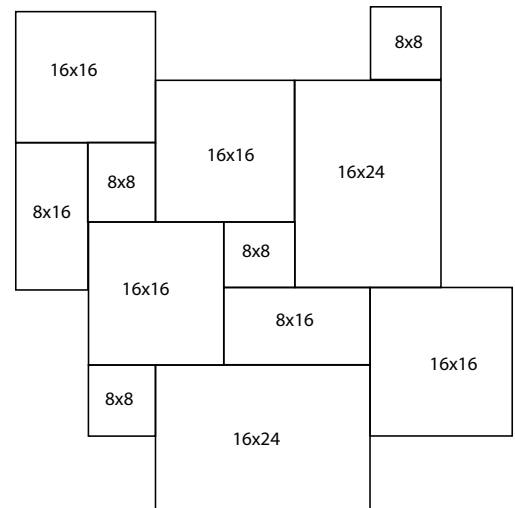

### French Pattern

MPN# P12030

ICS-37-0252

**3CM Thick**

### Roman Pattern

MPN# P12031

ICS-37-0253

(Minimum order quantity: 200sqft)

**3CM Thick**

Also Available in Single Size Paver: 16x24 3CM MPN# P1201624 ICS-37-0251

## Single-Sided Bullnosed

3CM:  
12x12  
MPN# PC31201212  
[ICS-37-0263](#)

12x24  
MPN# PC31201224  
[ICS-37-0264](#)

5CM:  
4x12  
MPN# PC5120412  
[ICS-37-0265](#)

12x24  
MPN# PC51201224  
[ICS-37-0266](#)

## Modern Pool Coping

5CM:  
12x24  
MPN# PC51201224M  
[ICS-37-0267](#)

16x24  
MPN# PC51201624M  
[ICS-37-0269](#)